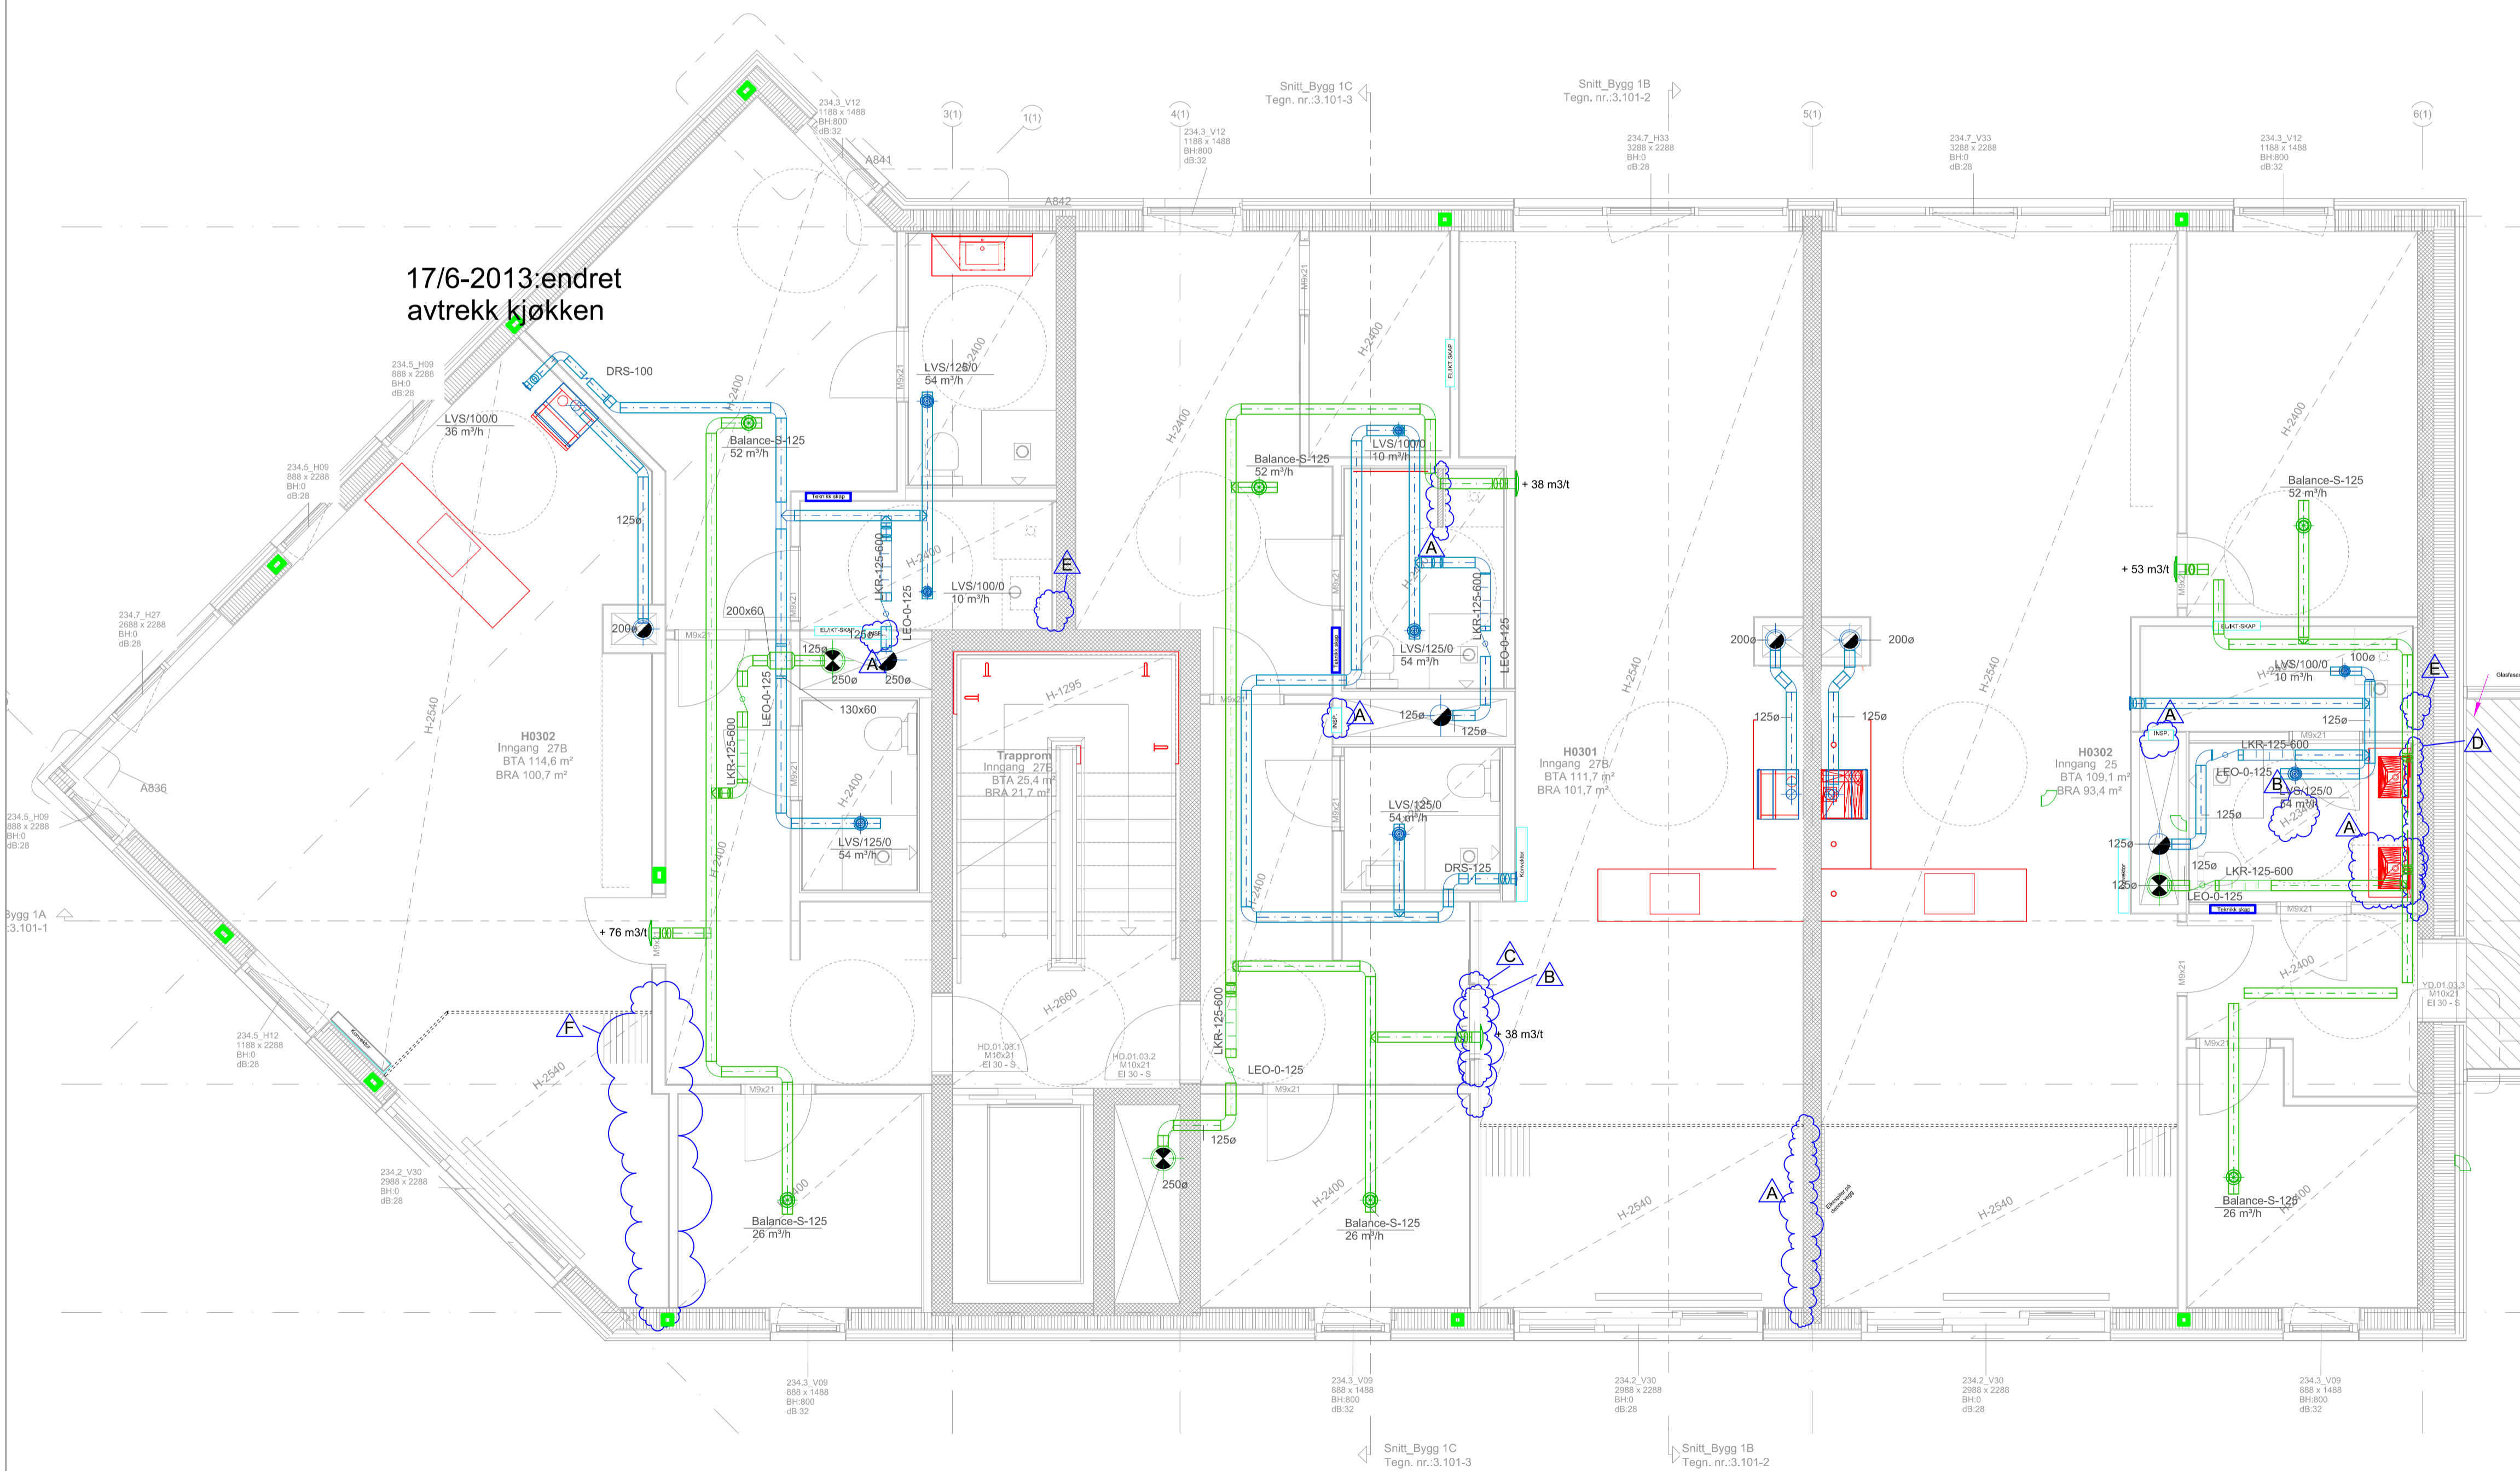

# VANNKANTEN\_B1 - 1-4 ETASJE

2562mm: Fast høyde overkant ventilasjon.  
 2582mm: Fast høyde overkant ventilasjon - med lydfelle, spjeld.  
 2523mm: Høyde ventil til stue tilluft/avtrekk.  
 2562mm: overkant ventilasjon fra kjøkkenhette.

GK NORGE  
 Luramyveien 17  
 4313 Sandnes  
 Tlf: 51815900  
 WWW.GK.NO

PROS.JNR:	DISIPLIN:	TEGN STATUS:	FILNAVN:	TEGN AV:	KONTR:	DATO:	MÅLESTOKK:
10009336	VENT	TEGST	FILNAVN	KOF	KONTR	10.06.14	1:50

TEGNING:	TEGN NR.:	REV:
VANNKANTEN_B1 3_ETASJE VENTILASJON	V29-B1-300	D